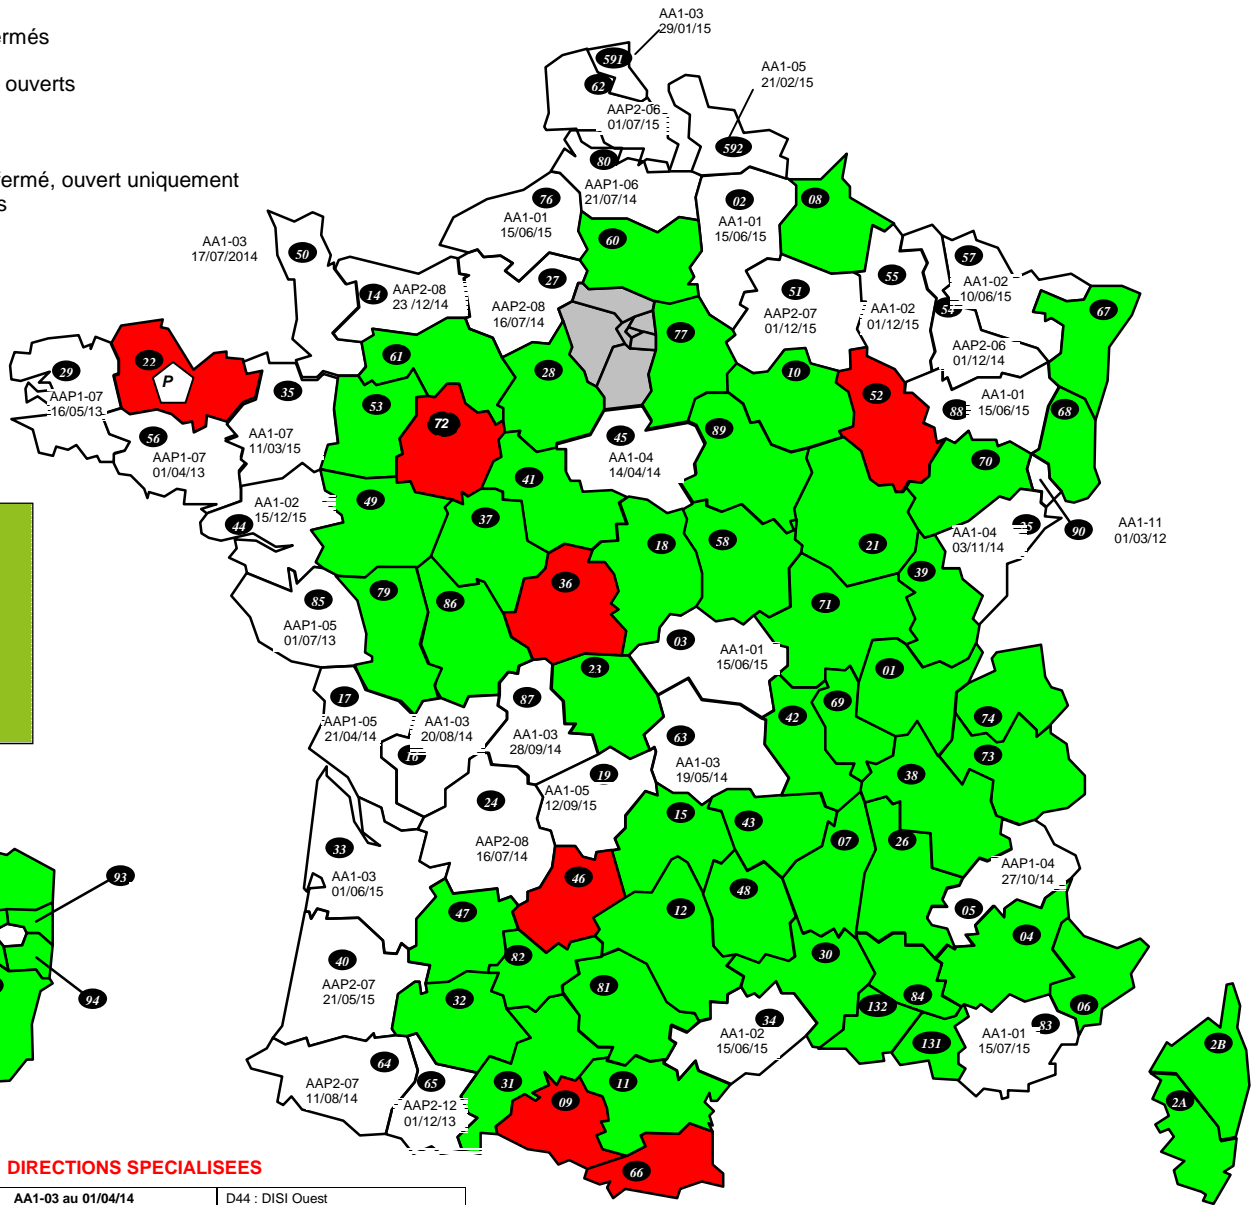

Départements fermés

Départements ouverts

Département fermé, ouvert uniquement aux Prioritaires

DIRECTIONS SPECIALISEES

A15 : SDNC	AA1-03 au 01/04/14	D44 : DISI Ouest
A20 : DVNI	FERME	D59 : DISI Nord
A30 : DNID	OUVERT	D63 : DISI Pays du Centre
A35 : DNVSF	AA1-01 au 15/06/15	D67 : DISI Est
A40 : DNEF	AA1-03 au 01/11/14	D69 : DISI Rhône Alpes Est Bourgogne
A80 : CREANCES SPECIALES TRESORS	AA1-03 au 01/06/14	D77 : DISI Paris Champagne
A45 : DGE	OUVERT	D78 : DISI Paris Normandie
A50 : IMPOTS SERVICES	AA1-01 au 15/07/15	R13 : DCF SUD-EST
A55 : ENFIP		R31 : DCF SUD-Pyrénées
B11 : DCF IDF-EST	OUVERT	R33 : DCF SUD-OUEST
TAP : AP-HP	AA1-03 au 01/12/14	R35 : DCF OUEST
TGE : ETRANGER/AMBASSADE	OUVERT	R45 : DCF CENTRE
B31 : DRESG	OUVERT	R54 : DCF EST
338 : DGFIP SCES CX		R59 : DCF NORD
D13 : DISI Sud-Est		R69 : DCF Rhône-Alpes
D33 : DISI Sud-Ouest		

DOM

971 : GUADELOUPE	AA1-08 au 22/11/14
972 : MARTINIQUE	AA1-06 au 08/11/14
973 : GUYANE	AA1-04 au 24/06/14
974 : REUNION	AA1-04 au 01/06/14
975 : ST PIERRE ET MIQUELON	
976 : MAYOTTE	AA1-05 au 18/08/14

DIRECTIONS PARISIENNES

754 : PARIS CENTRE	OUVERT
755 : PARIS EST	OUVERT
756 : PARIS NORD	OUVERT
757 : PARIS OUEST	OUVERT
758 : PARIS SUD	OUVERT

La Délégation F.O.-DGFIP

Anthony DACLINAT – Vincent HAYAUX du TILLY - Christophe TREHOUT
 Laurent AUBOYER - Véronique LIAUTAUD – William THUBERT
 Rémy BEUNARD – Alain BOUM - Nathalie VILET – Christelle COLOMER
 e-mail : contact@fo-dgfip.fr